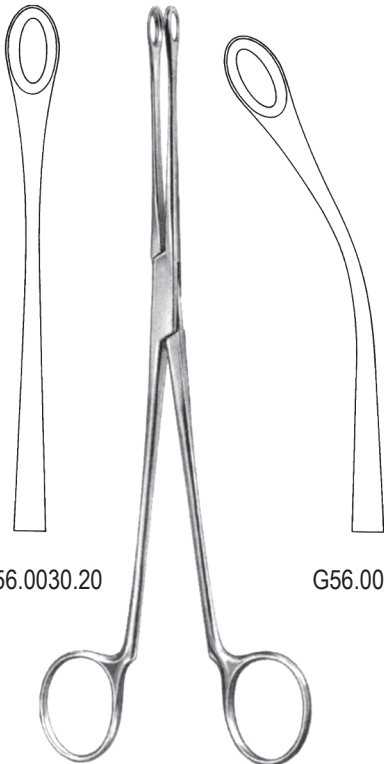

AR الملقط الحجر الكلى

1
G56.0010.01
23.0cm

2
G56.0010.02
22.0cm

3
G56.0010.03
22.0cm

4
G56.0010.04
22.0cm

5
G56.0010.05
19.0cm

6
G56.0010.06
19.0cm

RANDALL
G56.0010.01 - G56.0010.06

G56

Gallensteinzangen DE

Gall Stone Forceps EN

Pinzas para cálculos biliares ES

المسابر الحجر المرارة AR

TURNER-WARWICK
G56.0020.18 18.0cm

TURNER-WARWICK
G56.0022.19 19.0cm

G56.0030.20

BLAKE
20.0cm

G56.0031.20

MAYO-BLAKE
G56.0040.20 20.0cm

MAYO-BLAKE
G56.0041.20 20.0cm

G56-002 G56.0041.20

DE Gellensteinzangen und Gallensteinfänger

EN Gall Stone Forceps and Scoops

ES Pinzas, cucharillas y biliars

G56.0190.23
23.5cm

MOORE

G56.0196.28 28.0cm

G56-010 G56.0196.28