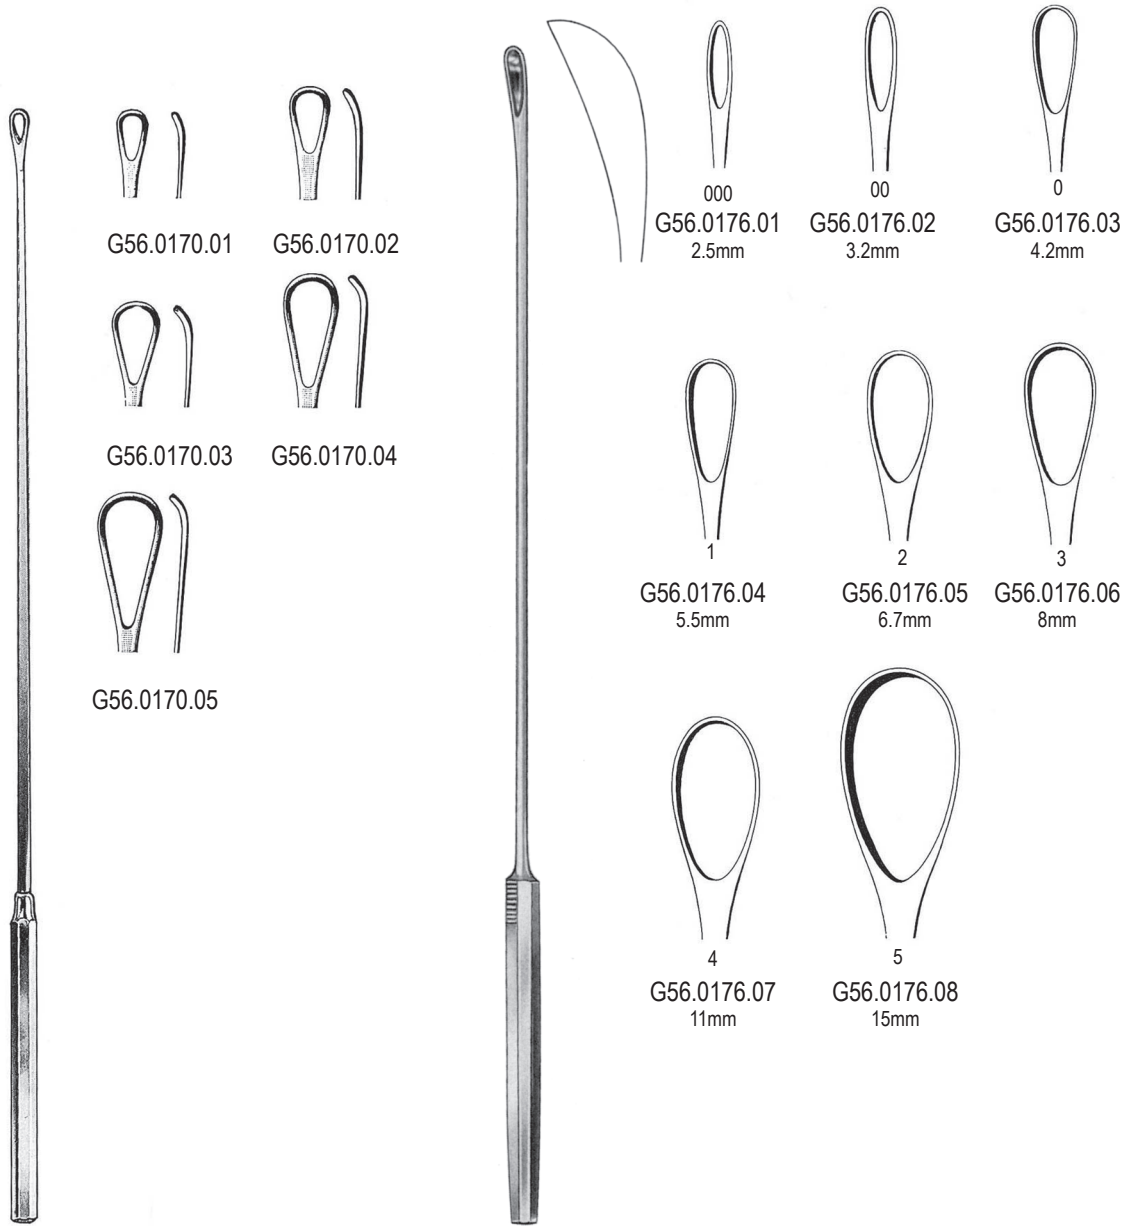

MAYO
G56.0150.32 32.0cm

MOYNIHAN
G56.0156.34 34.0cm
malleable

DESJARDINS
28.0cm

G56.0160.01

G56.0160.02

G56.0160.03

DESJARDINS
28.0cm
elastic

G56.0162.01

G56.0162.02

G56.0162.03

DESJARDINS
30.0cm
elastic

G56.0166.01

G56.0166.02

G56.0166.03

G56.0166.04

DE **Gallensteinloffel**

EN **Gall Stone Scoops**

ES **Cucharillas para coger calculos biliares**

AR **المجارف قناة المرارة**

MUENCHEN MODEL
30.0cm

LUER-KOERTE
32.0cm
malleable

G56.0176.08 **G56-009**

G56

Gallensteinlöffel DE

Gall Stone Scoops EN

Cucharillas para coger calculos ES

المجارف قناة المرارة AR

MAYO

G56.0180.28 28.0cm G56.0186.34 34.0cm

FERGUSSON

G56.0190.21
21.5cm

G56.0190.22
22.0cm