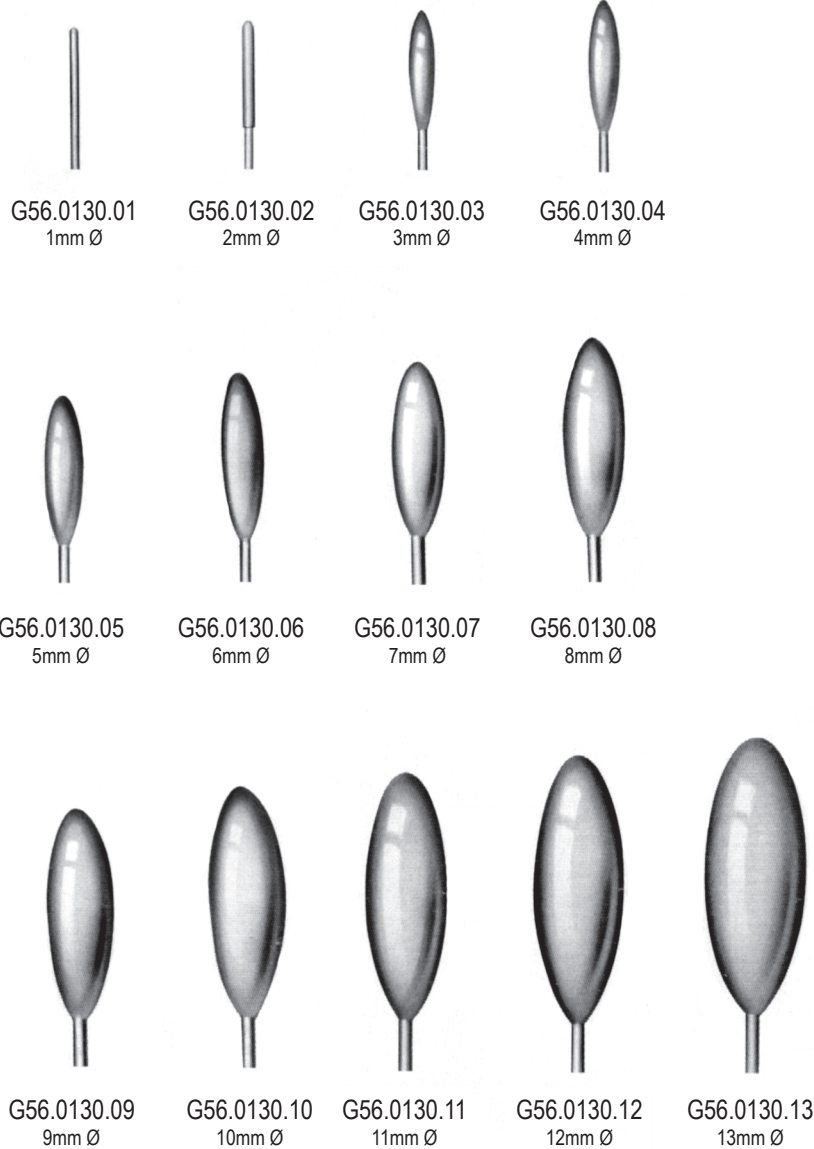

DE Gallenkanal Dilatatoren

EN Gall Duct Dilators

ES Diladores para conductos biliares

AR المجارف قناة المرارة