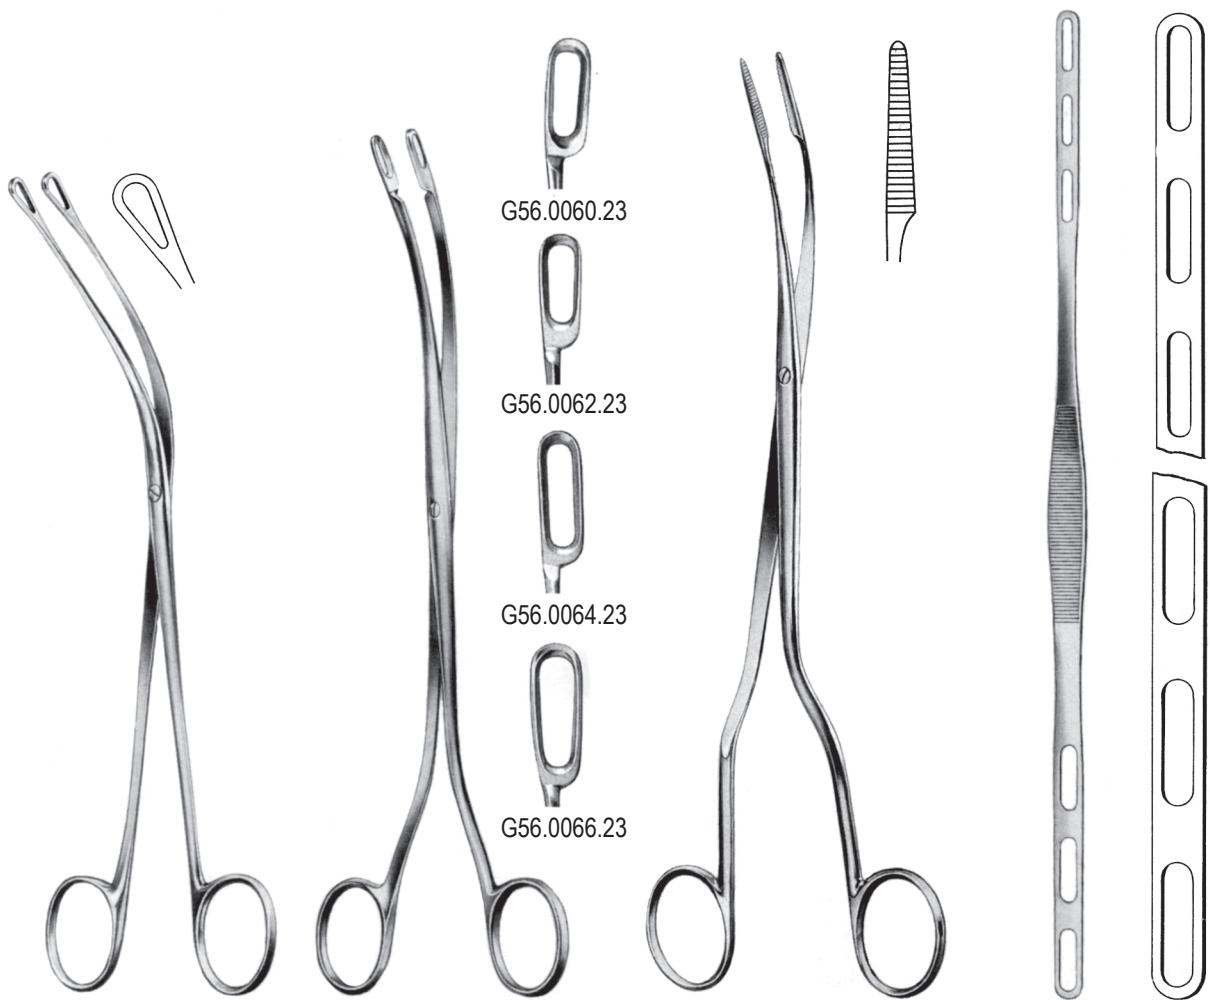

G56

Gallensteinzangen DE

Gall Stone Forceps EN

Pinzas para cálculos biliares ES

المسابر الحجر المرارة AR

TURNER-WARWICK
G56.0020.18 18.0cm

TURNER-WARWICK
G56.0022.19 19.0cm

G56.0030.20

BLAKE
20.0cm

G56.0031.20

MAYO-BLAKE
G56.0040.20 20.0cm

MAYO-BLAKE
G56.0041.20 20.0cm

G56-002 G56.0041.20

DE Gellensteinzangen und Gallensteinfänger

EN Gall Stone Forceps and Scoops

ES Pinzas, cucharillas y biliars

AR الملقط والمجارف الحجار المرارة

MIXTER
G56.0050.22 22.0cm

DESJARDINS
23.0cm

CZERNY
G56.0070.24 24.5cm

G56.0080.26 26.5cm
malleable

LURZ
G56.0090.21 21.0cm

LURZ
G56.0092.21 21.0cm

DE Katheterfuhrer, Nierenfazzangen
EN Catheter Introducers, Kidney Forceps
ES Introduutor de cateteres, pinzas para rinon
AR مداخل القسطرة، الملقط الكلية