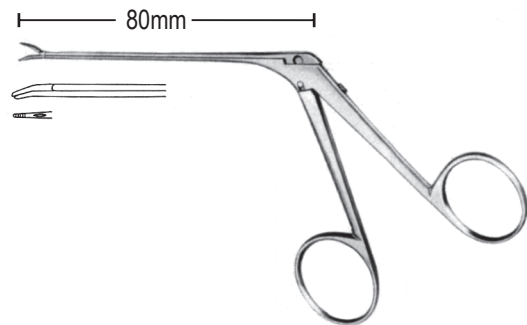

SCHUKNECHT

G44.0154.01