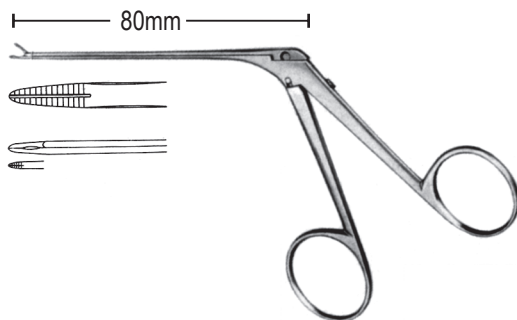

GREVEN

G44.0150.01