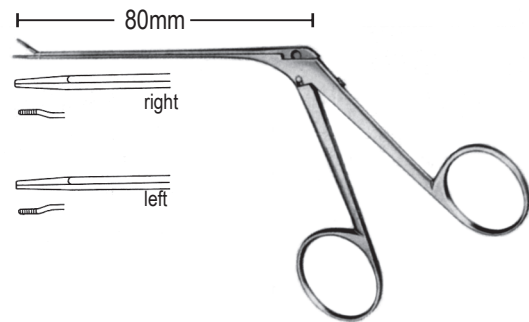

G44.0134.04  
4.0 x 1.5mm  
left

DE Wire Closure Forceps  
EN Wire Closure Forceps  
ES Pinza para doblar alambre  
AR الملقط سلك الإغلاق

**McGEE**

G44.0140.01 0.8 X 3.5mm  
G44.0140.02 0.8 X 6.0mm

**JUERS**