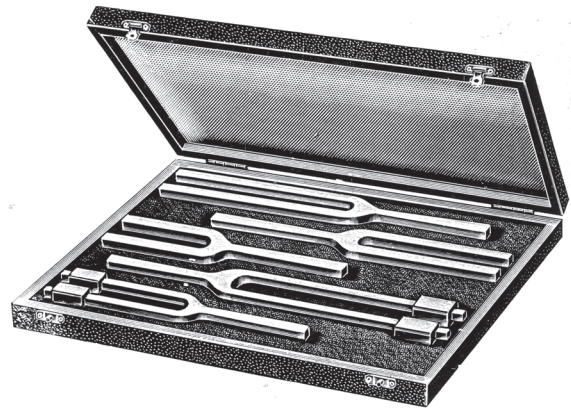

### HARTMANN-OSTMANN

44.0660.00

set of 8 tuning forks

G44.0610.02	G44.0654.01
G44.0610.03	G44.0654.02
G44.0610.04	G44.0654.03
G44.0610.05	G44.0654.04

44.0664.00  
set of 5 alloy tuning forks  
G44.0634.01  
G44.0634.02  
G44.0634.03  
G44.0634.04  
G44.0634.05