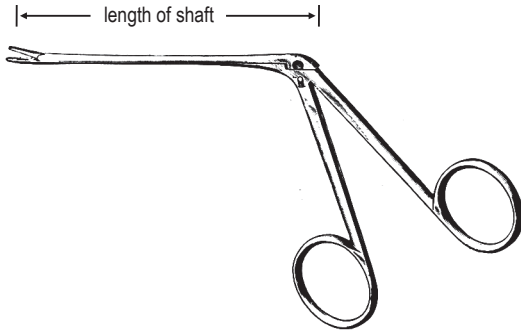

آلات إدخال، كماشة السيقان والمطرقة AR

**FULLER**  
G44.0160.01

**HOUSE-DIETER**  
G44.0164.01 left cutting  
G44.0164.02 right cutting

**HOUSE-DIETER**  
G44.0166.01 down cutting  
G44.0166.02 up cutting

DE Ohr-Polypenzangen  
EN Ear Polypus Forceps  
ES Pinzas para polipos auriculares  
AR الملقط سليلة الأذن

**HARTMANN**  
G44.0170.08 8.5cm  
G44.0170.14 14.0cm  
G44.0170.16 16.5cm

**HARTMANN**  
G44.0172.08 8.5cm  
G44.0172.14 14.0cm