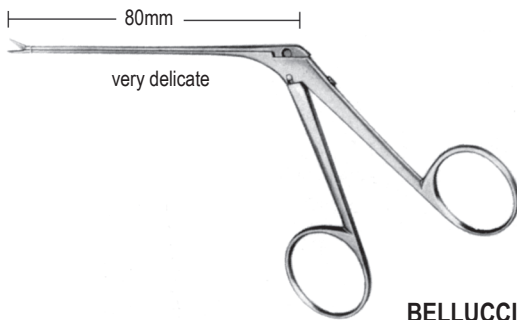

# G44

Mikro-Ohrscheren DE

Micro Ear Scissors EN

Micro-tijeras auriculares ES

مقص الإذن الصغيرة AR

**WULLSTEIN**

**BELLUCCI**

G44.0130.01  
4.0 x 0.8mm  
straight

G44.0130.02  
4.0 x 0.8mm  
curved up

G44.0130.03  
4.0 x 0.8mm  
right

G44.0130.04  
4.0 x 0.8mm  
left

G44.0134.01  
4.0 x 1.5mm  
straight

G44.0134.02  
4.0 x 1.5mm  
curved up

G44.0134.03  
4.0 x 1.5mm  
right