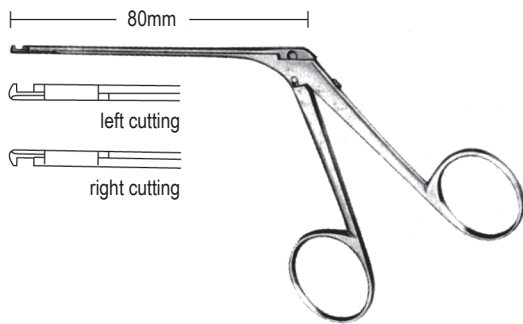

G44.0144.01 right  
G44.0144.02 left

**GREVEN**

G44.0150.01

**SCHUKNECHT**

G44.0154.01

Einführungsinstrumente, Crurotomie-und Hammerkopffzangchen DE

Introduction Instrument, Crura and Malleus Nippers EN

Pinza para introducir, pinzas para la cruroromia y la cabeza del marillo ES

آلات إدخال، كماشة السيقان والمطرقة AR

**FULLER**  
G44.0160.01

**HOUSE-DIETER**  
G44.0164.01 left cutting  
G44.0164.02 right cutting

**HOUSE-DIETER**  
G44.0166.01 down cutting  
G44.0166.02 up cutting