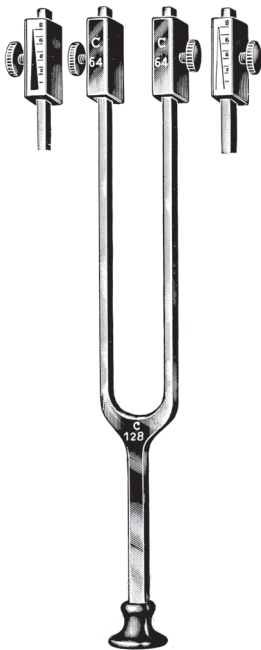

RYDEL-SEIFFER
G44.0614.10
c 64 / c 128