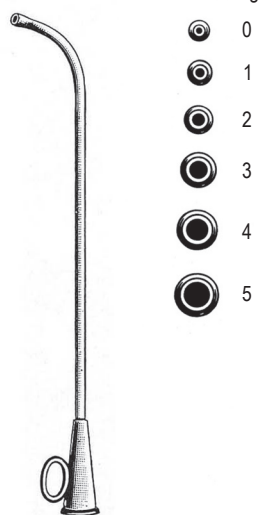

HARTMANN

- G44.0110.00 Fig. 0
- G44.0110.01 Fig. 1
- G44.0110.02 Fig. 2
- G44.0110.03 Fig. 3
- G44.0110.04 Fig. 4
- G44.0110.05 Fig. 5