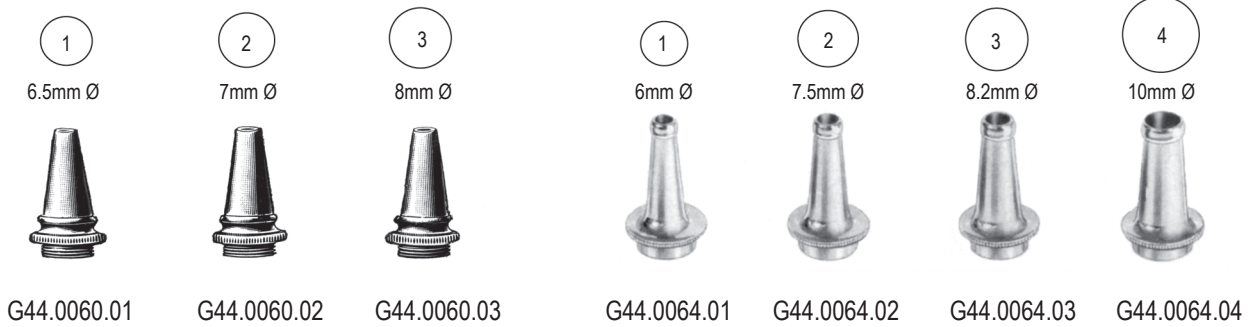

DE Ohrspekula
EN Ear Specula
ES Especulos auriculares
AR مناظير الأذن

SIEGLE

- G44.0060.00 set
- G44.0060.04 otoscope
- G44.0060.05 rubber bulb
- G44.0060.01,02,03 speculas