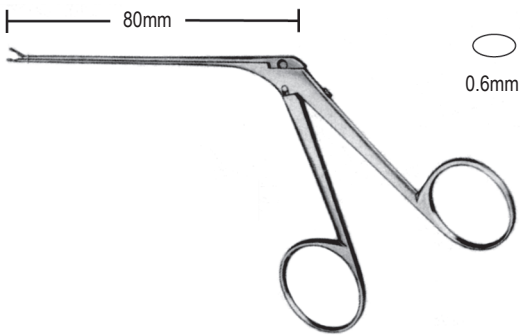

**G44.0120.10**  
3.0 x 0.6mm  
curved up, serrated

**G44.0120.11**  
3.0 x 0.6mm  
right, serrated

**G44.0120.12**  
3.0 x 0.6mm  
left, serrated

DE **Mikro-Löffelzangchen**  
 EN **Micro Cup-Shaped-Forceps**  
 ES **Micro-pinzas con boca en forma de cucharila**  
 AR **الملقط الصغير على شكل كأس**