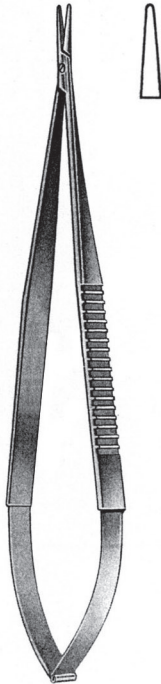

MAYO-HEGAR

- | | |
|-------------|--------|
| G22.0056.16 | 16.0cm |
| G22.0056.18 | 18.0cm |
| G22.0056.20 | 20.0cm |

CRILE-MURRAY

- | | |
|-------------|--------|
| G22.0060.15 | 15.0cm |
|-------------|--------|

ADSON

- | | |
|-------------|--------|
| G22.0076.18 | 18.0cm |
|-------------|--------|

HEANEY

- | | |
|-------------|--------|
| G22.0080.21 | 21.0cm |
|-------------|--------|

METZENBAUM

- | | |
|-------------|--------|
| G22.0086.18 | 18.0cm |
|-------------|--------|

CASTROVIEJO
G22.0300.14 14.0cm
G22.0300.17 17.0cm

CASTROVIEJO
G22.0301.14 14.0cm
G22.0301.17 17.0cm

CASTROVIEJO
G22.0304.14 14.0cm
G22.0304.17 17.0cm

CASTROVIEJO
G22.0305.14 14.0cm
G22.0305.17 17.0cm

JACOBSON
G22.0310.18 18.5cm
G22.0310.21 21.0cm

JACOBSON
G22.0314.18 18.5cm
G22.0314.21 21.0cm

CASTROVIEJO
G22.0320.10 10.0cm
G22.0321.10 10.0cm

CASTROVIEJO
G22.0324.10 10.0cm
G22.0325.10 10.0cm

G22-010 G22.0325.10

DE **Mikro-Nadelhalter**
 EN **Micro-Needle Holders**
 ES **Micro-porta-agujas**
 AR **ممسك إبرة، الصغيره**