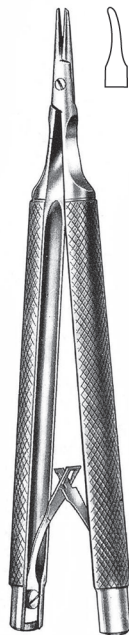

CASTROVIEJO-BARRAQUER
G22.0340.12 12.0cm