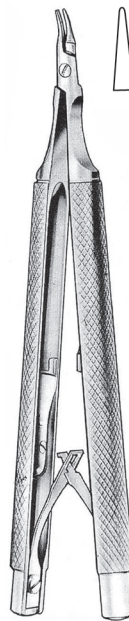

CASTROVIEJO
G22.0342.13 13.0cm