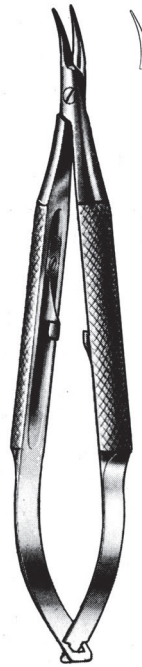

BARRAQUER-TROUTMAN
G22.0271.10 10.0cm