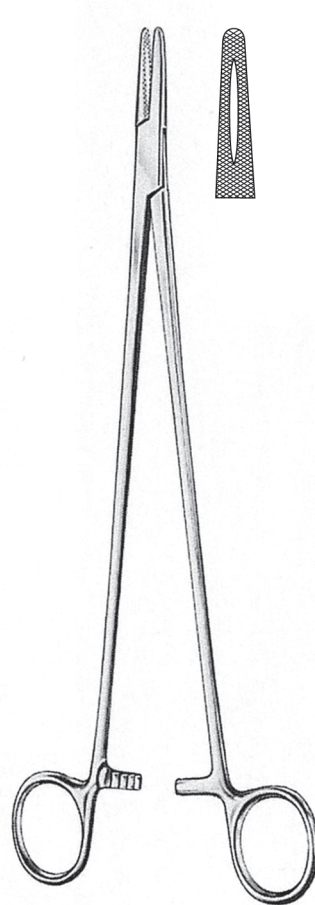

Porta-agujas ES

ممسك إبرة AR

JOHNSON
G22.0130.27 27.0cm

FINOCCHIETTO
G22.0136.18 18.0cm
G22.0136.20 20.0cm
G22.0136.27 27.0cm

MASSON
G22.0140.27 27.0cm

WANGENSTEEN
G22.0144.27 27.0cm

DE Nadelhalter
EN Needle Holders
ES Porta-agujas
AR ممسك الإبرة