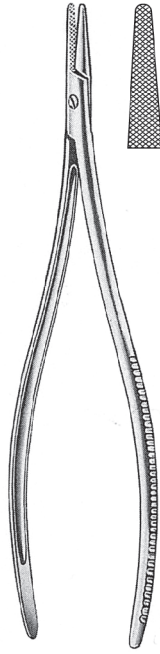

ADSON

- | | |
|-------------|--------|
| G22.0076.18 | 18.0cm |
|-------------|--------|

HEANEY

- | | |
|-------------|--------|
| G22.0080.21 | 21.0cm |
|-------------|--------|

METZENBAUM

- | | |
|-------------|--------|
| G22.0086.18 | 18.0cm |
|-------------|--------|

Porta-agujas ES

ممسك إبرة AR

JOHNSON
G22.0130.27 27.0cm

FINOCCHIETTO
G22.0136.18 18.0cm
G22.0136.20 20.0cm
G22.0136.27 27.0cm

MASSON
G22.0140.27 27.0cm

WANGENSTEEN
G22.0144.27 27.0cm

DE Nadelhalter
EN Needle Holders
ES Porta-agujas
AR ممسك الإبرة

OLSEN-HEGAR
G22.0172.17 17.0cm

OLSEN-HEGAR
G22.0174.17 17.0cm

OLSEN-HEGAR
G22.0176.14 14.0cm
G22.0176.18 18.0cm

G22

Nadelhalter DE

Needle Holder EN

Porta-agujas ES

ممسك إبرة AR

CRILE
G22.0180.15 15.0cm

TOENNIS
G22.0186.18 18.0cm

LICHTENBERG
G22.0190.20 20.0cm

MACPHAIL(copper jaw)
G22.0196.14 14.0cm
G22.0196.16 16.0cm
G22.0196.18 18.0cm
G22.0196.20 20.0cm

MATHIEU
G22.0200.14 14.0cm G22.0202.14
G22.0200.17 17.0cm G22.0202.17
G22.0200.20 20.0cm G22.0202.20
G22.0200.24 24.0cm G22.0202.24