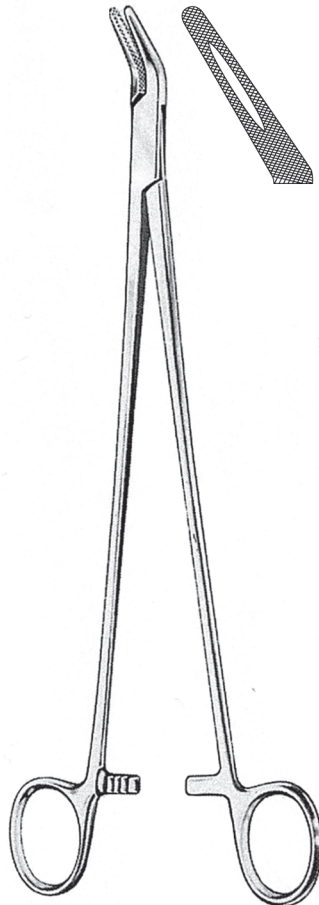

G22-002 G22.0086.18

DE Nadelhalter
EN Needle Holders
ES Porta-agujas
AR ممسك الإبرة

MASSON-LUETHY
G22.0090.26 26.0cm

SAROT
G22.0096.18 18.0cm
G22.0096.26 26.0cm

WERTHEIM
G22.0100.20 20.0cm
G22.0100.24 24.0cm

STRATTE
G22.0106.23 23.0cm

BRUCE-CLARKE
G22.0110.12 12.5cm

KILNER
G22.0116.13 13.5cm
G22.0116.16 16.5cm

THOMSON-WALKER
G22.0120.20 20.0cm

BOZEMANN
G22.0126.20 20.0cm
G22.0126.24 24.0cm

Nadelhalter DE

Needle Holder EN

Porta-agujas ES

ممسك إبرة AR

JOHNSON
G22.0130.27 27.0cm

FINOCCHIETTO
G22.0136.18 18.0cm
G22.0136.20 20.0cm
G22.0136.27 27.0cm

MASSON
G22.0140.27 27.0cm

WANGENSTEEN
G22.0144.27 27.0cm

DE Nadelhalter
EN Needle Holders
ES Porta-agujas
AR ممسك الإبرة