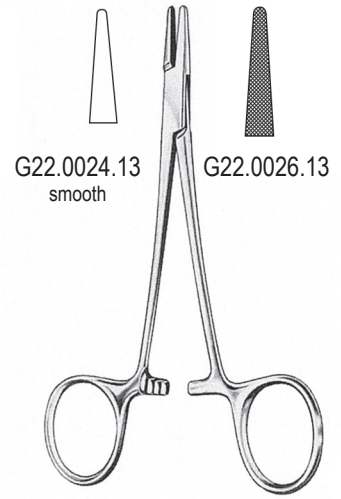

- **Medical Equipment**
- **Surgical instruments**

Naht

DE	Naht
EN	Suture
ES	Sutura
AR	خياطة غرزة

G22

PAGE 001 to 016

DE Nadelhalter
EN Needle Holders
ES Porta-agujas
AR ممسك الإبرة

DERF
G22.0010.12 12.0cm

DERF
G22.0012.12 12.5cm

COLLIER
G22.0020.12 12.5cm

G22.0024.13
smooth

G22.0026.13

WEBSTER
13.0cm

smooth

HALSEY
G22.0030.13 13.0cm G22.0032.13

smooth jaws with special groove

NEIVERT
G22.0036.13 13.0cm