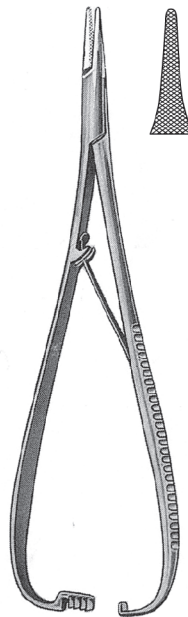

ADSON

- | | |
|-------------|--------|
| G22.0076.18 | 18.0cm |
|-------------|--------|

HEANEY

- | | |
|-------------|--------|
| G22.0080.21 | 21.0cm |
|-------------|--------|

METZENBAUM

- | | |
|-------------|--------|
| G22.0086.18 | 18.0cm |
|-------------|--------|

OLSEN-HEGAR
G22.0172.17 17.0cm

OLSEN-HEGAR
G22.0174.17 17.0cm

OLSEN-HEGAR
G22.0176.14 14.0cm
G22.0176.18 18.0cm

G22

Nadelhalter DE

Needle Holder EN

Porta-agujas ES

ممسك إبرة AR

CRILE
G22.0180.15 15.0cm

TOENNIS
G22.0186.18 18.0cm

LICHTENBERG
G22.0190.20 20.0cm

MACPHAIL(copper jaw)
G22.0196.14 14.0cm
G22.0196.16 16.0cm
G22.0196.18 18.0cm
G22.0196.20 20.0cm

MATHIEU
G22.0200.14 14.0cm G22.0202.14
G22.0200.17 17.0cm G22.0202.17
G22.0200.20 20.0cm G22.0202.20
G22.0200.24 24.0cm G22.0202.24

MATHIEU
G22.0204.14 14.0cm
G22.0204.17 17.0cm

MATHIEU
G22.0206.17 17.0cm
G22.0206.20 20.0cm

G22-006 G22.0206.20

DE **Mikro-Nadelhalter**
 EN **Micro-Needle Holders**
 ES **Micro-porta-agujas**
 AR **ممسك إبرة، الصغيره**