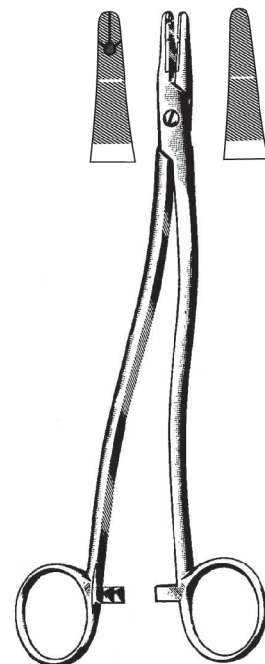

STRATTE
G22.0106.23 23.0cm

BRUCE-CLARKE
G22.0110.12 12.5cm

KILNER
G22.0116.13 13.5cm
G22.0116.16 16.5cm

THOMSON-WALKER
G22.0120.20 20.0cm

BOZEMANN
G22.0126.20 20.0cm
G22.0126.24 24.0cm

Nadelhalter DE

Needle Holder EN

Porta-agujas ES

ممسك إبرة AR

JOHNSON
G22.0130.27 27.0cm

FINOCCHIETTO
G22.0136.18 18.0cm
G22.0136.20 20.0cm
G22.0136.27 27.0cm

MASSON
G22.0140.27 27.0cm

WANGENSTEEN
G22.0144.27 27.0cm

DE Nadelhalter
EN Needle Holders
ES Porta-agujas
AR ممسك الإبرة