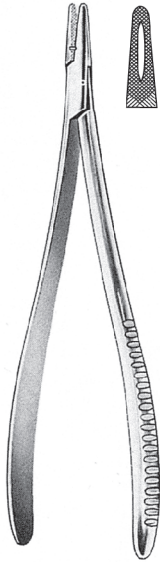

OLSEN-HEGAR
G22.0172.17 17.0cm

OLSEN-HEGAR
G22.0174.17 17.0cm

OLSEN-HEGAR
G22.0176.14 14.0cm
G22.0176.18 18.0cm

G22

Nadelhalter DE

Needle Holder EN

Porta-agujas ES

ممسك إبرة AR