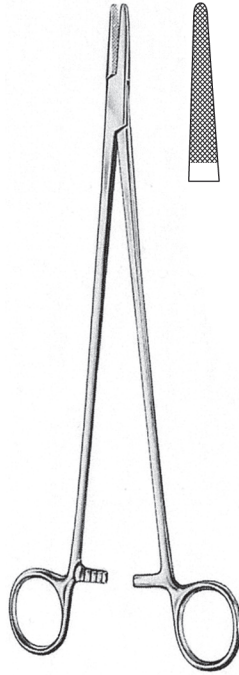

STRATTE
G22.0106.23 23.0cm

BRUCE-CLARKE
G22.0110.12 12.5cm

KILNER
G22.0116.13 13.5cm
G22.0116.16 16.5cm

THOMSON-WALKER
G22.0120.20 20.0cm

BOZEMANN
G22.0126.20 20.0cm
G22.0126.24 24.0cm

Nadelhalter DE

Needle Holder EN

Porta-agujas ES

ممسك إبرة AR

JOHNSON
G22.0130.27 27.0cm

FINOCCHIETTO
G22.0136.18 18.0cm
G22.0136.20 20.0cm
G22.0136.27 27.0cm

MASSON
G22.0140.27 27.0cm

WANGENSTEEN
G22.0144.27 27.0cm

DE Nadelhalter
EN Needle Holders
ES Porta-agujas
AR ممسك الإبرة

WANGENSTEEN
G22.0146.27 27.0cm

JAMISON
G22.0150.23 23.5cm

M.G.H.(mass-general-hospital)
G22.0156.17 17.0cm

GILLIES
G22.0160.16 16.0cm
G22.0161.16 16.0cm (left hand)

OLSEN-HEGAR
G22.0170.14 14.0cm G22.0171.14
with blood groove