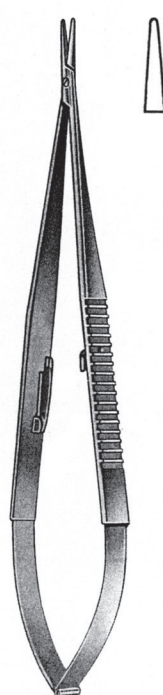

MAYO-HEGAR

- | | |
|-------------|--------|
| G22.0056.16 | 16.0cm |
| G22.0056.18 | 18.0cm |
| G22.0056.20 | 20.0cm |

CRILE-MURRAY

- | | |
|-------------|--------|
| G22.0060.15 | 15.0cm |
|-------------|--------|

ADSON

- | | |
|-------------|--------|
| G22.0076.18 | 18.0cm |
|-------------|--------|

HEANEY

- | | |
|-------------|--------|
| G22.0080.21 | 21.0cm |
|-------------|--------|

METZENBAUM

- | | |
|-------------|--------|
| G22.0086.18 | 18.0cm |
|-------------|--------|

CASTROVIEJO
G22.0300.14 14.0cm
G22.0300.17 17.0cm

CASTROVIEJO
G22.0301.14 14.0cm
G22.0301.17 17.0cm

CASTROVIEJO
G22.0304.14 14.0cm
G22.0304.17 17.0cm

CASTROVIEJO
G22.0305.14 14.0cm
G22.0305.17 17.0cm

JACOBSON
G22.0310.18 18.5cm
G22.0310.21 21.0cm

JACOBSON
G22.0314.18 18.5cm
G22.0314.21 21.0cm

CASTROVIEJO
G22.0320.10 10.0cm
G22.0321.10 10.0cm

CASTROVIEJO
G22.0324.10 10.0cm
G22.0325.10 10.0cm

G22-010 G22.0325.10

DE **Mikro-Nadelhalter**
 EN **Micro-Needle Holders**
 ES **Micro-porta-agujas**
 AR **ممسك إبرة، الصغيره**