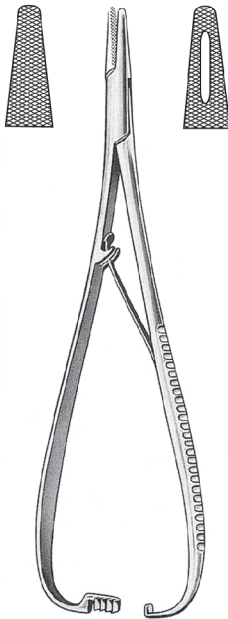

OLSEN-HEGAR
G22.0172.17 17.0cm

OLSEN-HEGAR
G22.0174.17 17.0cm

OLSEN-HEGAR
G22.0176.14 14.0cm
G22.0176.18 18.0cm

G22

Nadelhalter DE

Needle Holder EN

Porta-agujas ES

ممسك إبرة AR

CRILE
G22.0180.15 15.0cm

TOENNIS
G22.0186.18 18.0cm

LICHTENBERG
G22.0190.20 20.0cm

MACPHAIL(copper jaw)
G22.0196.14 14.0cm
G22.0196.16 16.0cm
G22.0196.18 18.0cm
G22.0196.20 20.0cm

MATHIEU
G22.0200.14 14.0cm G22.0202.14
G22.0200.17 17.0cm G22.0202.17
G22.0200.20 20.0cm G22.0202.20
G22.0200.24 24.0cm G22.0202.24

MATHIEU
G22.0204.14 14.0cm
G22.0204.17 17.0cm

MATHIEU
G22.0206.17 17.0cm
G22.0206.20 20.0cm

G22-006 G22.0206.20

DE **Mikro-Nadelhalter**
 EN **Micro-Needle Holders**
 ES **Micro-porta-agujas**
 AR **ممسك إبرة، الصغيره**