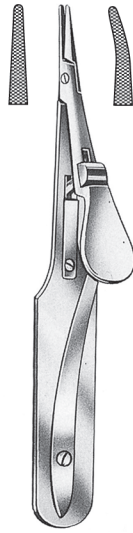

ARRUGA
G22.0214.14 14.0cm
G22.0215.14 14.0cm