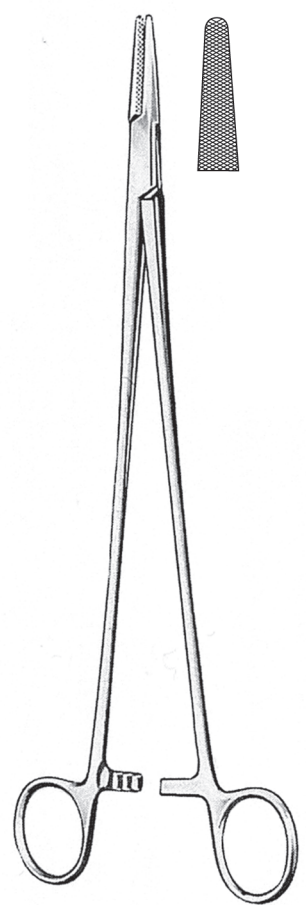

Porta-agujas ES

ممسك إبرة AR

JOHNSON
G22.0130.27 27.0cm

FINOCCHIETTO
G22.0136.18 18.0cm
G22.0136.20 20.0cm
G22.0136.27 27.0cm

MASSON
G22.0140.27 27.0cm

WANGENSTEEN
G22.0144.27 27.0cm

DE Nadelhalter
EN Needle Holders
ES Porta-agujas
AR ممسك الإبرة