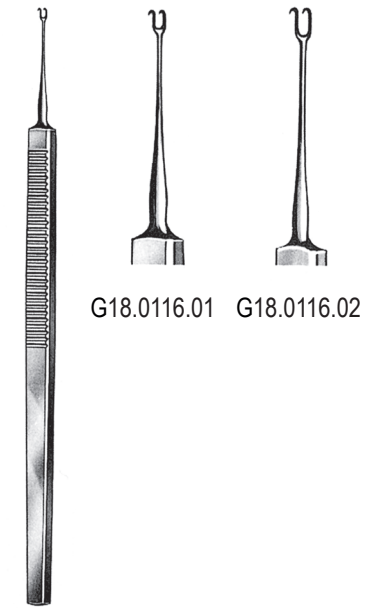

blunt

G18.0116.01

G18.0116.02

GUTHRIE
16.0cm