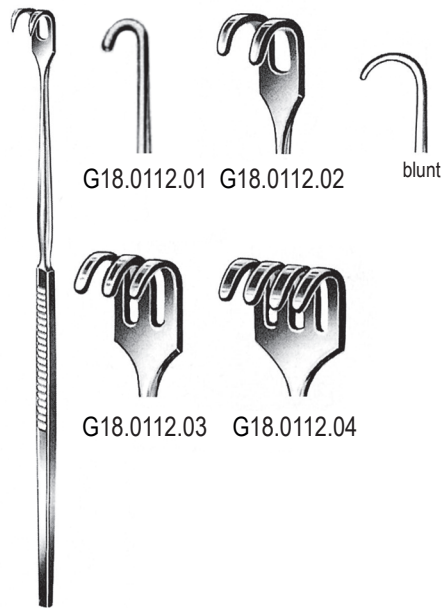

DE **Wundhaken**
EN **Retractors**
ES **Separadores**
AR **الكامشات**

G18.0110.01

G18.0110.02

sharp

G18.0110.03

G18.0110.04

16.0cm

G18.0112.01

G18.0112.02

blunt

G18.0112.03

G18.0112.04

16.0cm

G18.0116.01

G18.0116.02

GUTHRIE
16.0cm