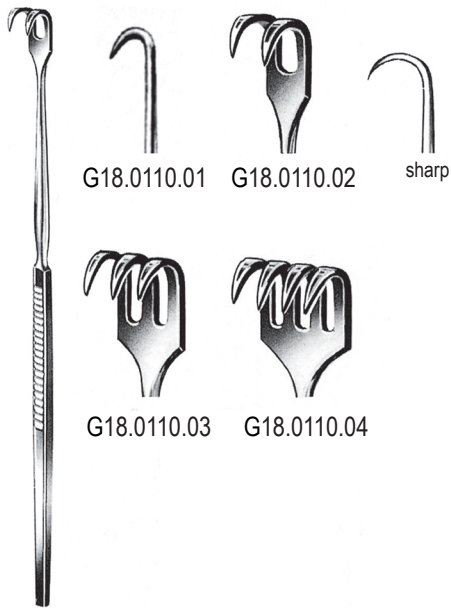

DE **Wundhaken**
EN **Retractors**
ES **Separadores**
AR **الكامشات**

G18.0110.01

G18.0110.02

sharp

G18.0110.03

G18.0110.04

16.0cm