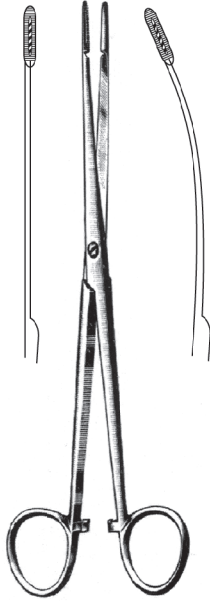

GROSS-MAIER

G16.0030.18 18.0cm G16.0031.18
G16.0030.20 20.0cm G16.0031.20
G16.0030.22 22.0cm G16.0031.22
G16.0030.25 25.0cm G16.0031.25
G16.0030.27 27.0cm G16.0031.27

- DE Kornzangen und Tupferzangen
- EN Dressing and Cotton Swab Forceps
- ES Pinzas para vendajes y tapones
- AR الملقط الضماد والملقط المسحة القطن

MAIER
G16.0034.25 25.0cm

COLLIN
G16.0040.25 25.0cm

CHERON
G16.0044.25 25.0cm

SIMS-MAIER
G16.0048.28 28.0cm G16.0049.28

G16

Kornzangen und Tupferzangen DE
Dressing and Cotton Swab Forceps EN

Pinzas para vendajes y tapones ES

الملقط الضماد والملقط المسحة القطن AR

G16.0050.17 17.0cm
G16.0051.17 17.0cm

PELKMANN
G16.0054.25 25.0cm
G16.0055.25 25.0cm

MAIER
G16.0056.20 20.0cm 16.0057.20
G16.0056.26 26.0cm 16.0057.26

BOZEMANN
G16.0060.26 26.0cm

BOZEMANN
G16.0062.26 26.0cm

BOZEMANN-DOUGLAS
G16.0064.26 26.0cm

G16-004 G16.0064.26

DE Kornzangen und Tupferzangen
EN Dressing and Cotton Swab Forceps
ES Pinzas para vendajes y tapones
AR الملقط الضماد والملقط المسحة القطن