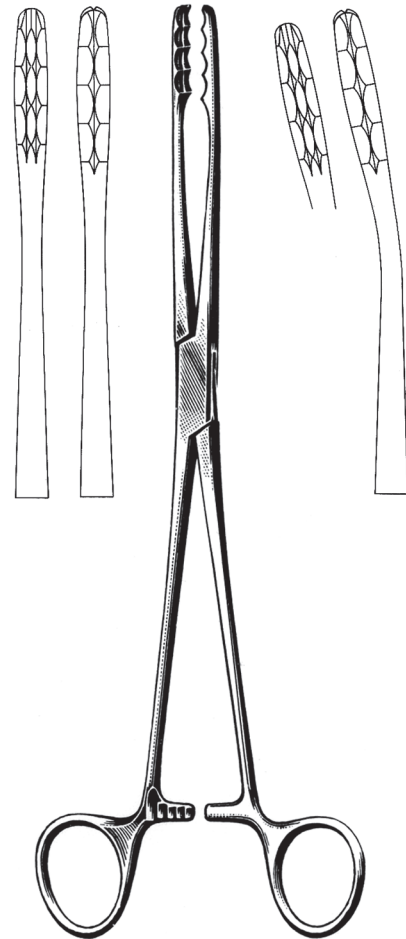

BOZEMANN
G16.0062.26 26.0cm

BOZEMANN-DOUGLAS
G16.0064.26 26.0cm

G16-004 G16.0064.26

DE Kornzangen und Tupferzangen
EN Dressing and Cotton Swab Forceps
ES Pinzas para vendajes y tapones
AR الملقط الضماد والملقط المسحة القطن

RAMPLEY

G16.0070.18 18.0cm
G16.0070.25 25.0cm

RAMPLEY

G16.0072.18 18.0cm
G16.0072.25 25.0cm

RAMPLEY

G16.0074.18 18.0cm
G16.0074.25 25.0cm

FOERSTER

G16.0076.25 25.0cm
G16.0077.25 25.0cm

G16.0077.25 **G16-005**

G16

Kornzangen und Tupferzangen DE
Dressing and Cotton Swab Forceps EN

Pinzas para vendajes y tapones ES

الملقط الضماد والملقط المسحة القطن AR

FOERSTER

G16.0080.18 18.0cm G16.0081.18
G16.0080.20 20.0cm G16.0081.20
G16.0080.25 25.0cm G16.0081.25

G16.0082.18 18.0cm G16.0083.18
G16.0082.20 20.0cm G16.0083.20
G16.0082.25 25.0cm G16.0083.25

ULRICH

G16.0090.22 22.0cm G16.0091.22
G16.0090.25 25.0cm G16.0091.25
G16.0090.27 27.0cm G16.0091.27

G16-006 G16.0091.27