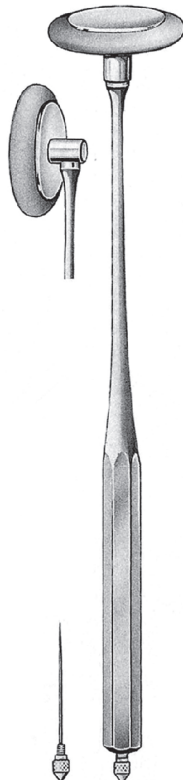

TAYLOR
G02.0010.18 18.0cm
G02.0010.20 20.0cm

DEJERINE
G02.0016.20 20.0cm

DEJERINE
G02.0022.21 21.0cm
G02.0022.35 35.0cm

NEURO-DUOFLEX
G02.0028.22 22.0cm

TROEMNER
G02.0034.24 24.0cm

BERLINER
G02.0040.17 17.0cm
G02.0040.20 20.0cm

BUCK
G02.0046.18 18.0cm

BUCK (Telescopic)
G02.0052.18 18.0cm

G02

Perkussionshämmer	DE
Percussion Hammers	EN
Martillos de percusión	ES
قرع المطارق	AR

TRAUBE
G02.0058.16 16.0cm

HURST
G02.0064.20 20.0cm

RABINER
G02.0070.23 23.0cm

BABINSKY
G02.0076.22 22.0cm
G02.0076.25 25.0cm

NATIONAL HOSPITAL
35.0cm
G02.0082.50 50mm Ø
G02.0082.60 60mm Ø
G02.0082.70 70mm Ø

QUEEN-SQUARE
G02.0088.35 35.0cm

G02-002 G02.0088.35

DE **Stethoskope, Sensibilitäts und Meßinstrumente**
 EN **Stethoscopes, Sensibility and Measuring instruments**
 ES **Estetoscopios, Instrumentos para sensibilidad y para medidas**
 AR **السماعات الطبية، الحساسية وأدوات القياس**

PINARD
G02.0110.18 18.0cm
(wooden)

PINARD
G02.0116.15 15.0cm
(plastic)

PINARD
G02.0120.15 15.0cm
(aluminum)

PINARD
G02.0122.15 15.0cm
(aluminum)

WARTENBERG
G02.0130.19 19.0cm

G02.0150.02 (2 Meter)

WEBER
G02.0160.09 9.0cm