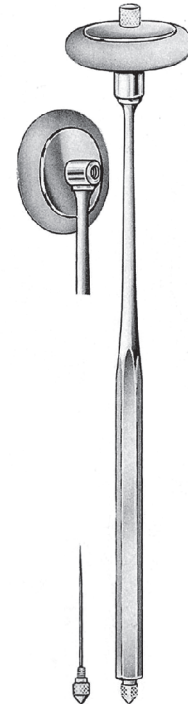

TAYLOR
G02.0010.18 18.0cm
G02.0010.20 20.0cm

DEJERINE
G02.0016.20 20.0cm

DEJERINE
G02.0022.21 21.0cm
G02.0022.35 35.0cm

NEURO-DUOFLEX
G02.0028.22 22.0cm

TROEMNER
G02.0034.24 24.0cm

BERLINER
G02.0040.17 17.0cm
G02.0040.20 20.0cm

BUCK
G02.0046.18 18.0cm

BUCK (Telescopic)
G02.0052.18 18.0cm

G02

Perkussionshämmer	DE
Percussion Hammers	EN
Martillos de percusión	ES
قرع المطارق	AR

TRAUBE
G02.0058.16 16.0cm

HURST
G02.0064.20 20.0cm

RABINER
G02.0070.23 23.0cm

BABINSKY
G02.0076.22 22.0cm
G02.0076.25 25.0cm

NATIONAL HOSPITAL
35.0cm
G02.0082.50 50mm Ø
G02.0082.60 60mm Ø
G02.0082.70 70mm Ø

QUEEN-SQUARE
G02.0088.35 35.0cm

G02-002 G02.0088.35

DE **Stethoskope, Sensibilitäts und Meßinstrumente**
 EN **Stethoscopes, Sensibility and Measuring instruments**
 ES **Estetoscopios, Instrumentos para sensibilidad y para medidas**
 AR **السماعات الطبية، الحساسية وأدوات القياس**

PINARD
G02.0110.18 18.0cm
(wooden)

PINARD
G02.0116.15 15.0cm
(plastic)

PINARD
G02.0120.15 15.0cm
(aluminum)

PINARD
G02.0122.15 15.0cm
(aluminum)

WARTENBERG
G02.0130.19 19.0cm

G02.0150.02 (2 Meter)

WEBER
G02.0160.09 9.0cm